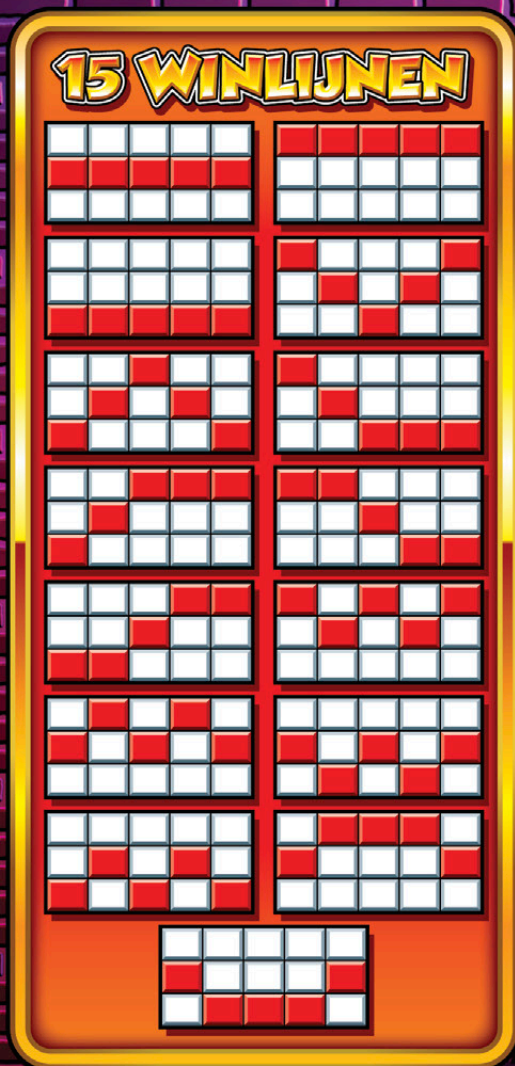

CRAZY WILDS

GAME INNOVATION

15 WINLIJNEN

CRAZY WILDS

SPECIFICATIES CRAZY WILDS – ART 13

- high-quality Atom cabinet voorzien van prachtige RGB ledverlichting
- scorpion 5 techniek
- v2 Eagle muntproef
- nieuwe MoneyControls hoppers met Encrypted CC-talk protocol
- LCD Teller
- leverbaar met Taiko of JCM VEGA (met Stacker) biljetlezer
- VAN18f2 inclusief cashless
- Afmetingen: 71cmx71cmx180cm(lxbxh)

2 TYPES LEVERBAAR

- als single automaat
- als meerspeler (te mixen met alle (toekomstige) Reflex Atom type machines onder hetzelfde merknamen)

SPELINFORMATIE

- 20 ct per credit
- inzet 1, 5, 10 en 20 punten mogelijk, spel is op alle inzetten gelijk
- fruitwinsten winnen op 15 'casino-style' winlijnen
- fruitwinsten winnen 3-, 4- en 5-op-winstlijn vanaf links
- rol 1 en 3 bevatten WILD symbolen, deze tellen voor elk symbool
- stack (=volle rol) met wilds op rol 1 en/of 3 geeft X2 of X4 vermenigvuldiging van de win